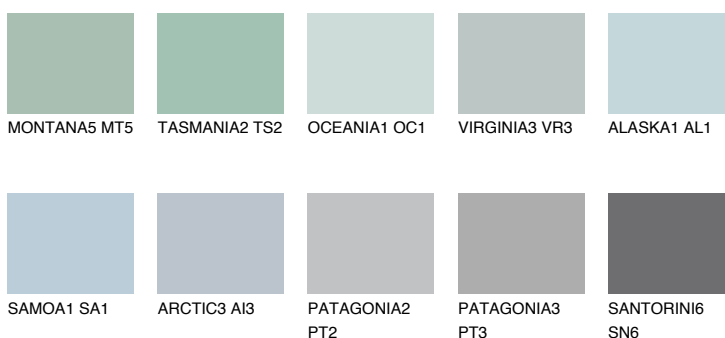

**TAHITI1 TH1**60% **TSR** 61%

Ujemajoče se barve

BARVE PALETTE COLOURS OF NATURE

Barve palete Intense

Za več informacij o zaključnih slojih in barvah obiščite

www.ceresit.si