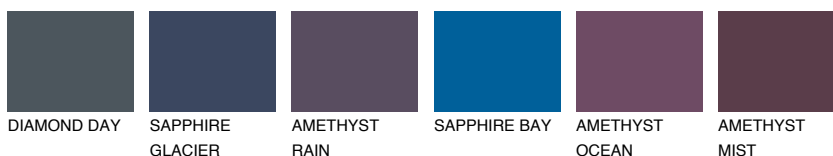

**TAHITI1 TH1**60% **TSR** 61%

Ujemajoče se barve

BARVE PALETTE COLOURS OF NATURE

Barve palete Intense

Za več informacij o zaključnih slojih in barvah obiščite

www.ceresit.si