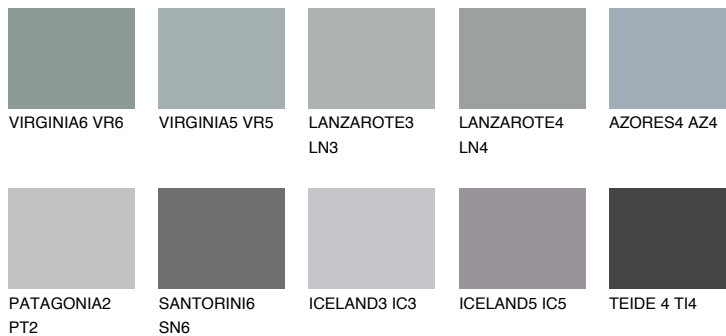

AZORES5 AZ5☀ 33% **TSR 33%****Ujemajoče se barve****BARVE PALETTE COLOURS OF NATURE****Barve palete Intense**

Za več informacij o zaključnih slojih in barvah obiščite

www.ceresit.si