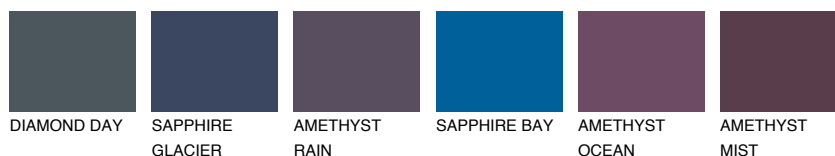

AZORES5 AZ5☀ 33% **TSR 33%****Ujemajoče se barve****BARVE PALETTE COLOURS OF NATURE****Barve palete Intense**

Za več informacij o zaključnih slojih in barvah obiščite

www.ceresit.si