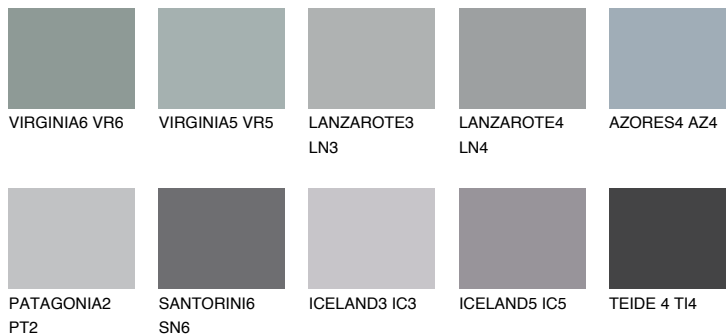

AZORES5 AZ5☀ 33% **TSR 33%****Ujemajoče se barve****BARVE PALETTE COLOURS OF NATURE****Barve palete Intense**

Za več informacij o zaključnih slojih in barvah obiščite

www.ceresit.si

Predstavljene barve se nanašajo na zaključne sloje in barve, ki jih ponuja Ceresit. Zaradi uporabe digitalnih tehnik se predstavljene barve morda ne ujemajo v celoti z dejanskimi barvami, zato jih ni mogoče šteti za zanesljivo barvno predstavitev. Priporočamo, da preverite pristne vzorce barv.