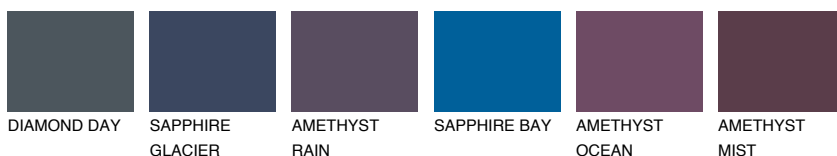

LANZAROTE4 LN4☀ 35% **TSR** 32%**Ujemajoče se barve****BARVE PALETTE COLOURS OF NATURE****Barve palete Intense**

Za več informacij o zaključnih slojih in barvah obiščite

www.ceresit.si