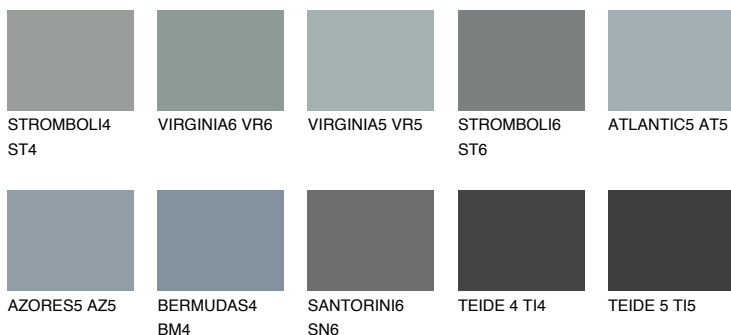

LANZAROTE4 LN4☀ 35% **TSR** 32%**Ujemajoče se barve****BARVE PALETTE COLOURS OF NATURE****Barve palete Intense**

Za več informacij o zaključnih slojih in barvah obiščite

www.ceresit.si