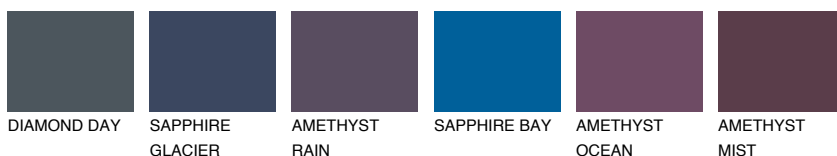

LANZAROTE4 LN4☀ 35% **TSR 32%****Ujemajoče se barve****BARVE PALETTE COLOURS OF NATURE****Barve palete Intense**

Za več informacij o zaključnih slojih in barvah obiščite

www.ceresit.si