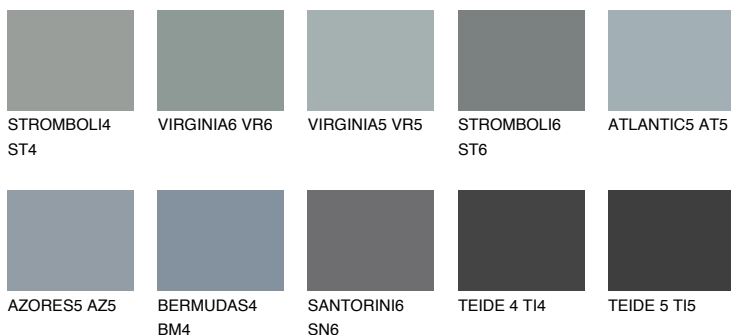

LANZAROTE4 LN4☀ 35% **TSR 32%****Ujemajoče se barve****BARVE PALETTE COLOURS OF NATURE****Barve palete Intense**

Za več informacij o zaključnih slojih in barvah obiščite

www.ceresit.si