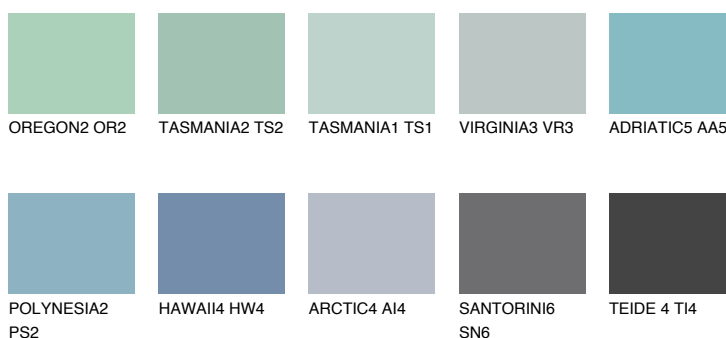

## TAHITI2 TH2

☀️ 45% **TSR** 46%

### Ujemajoče se barve

#### BARVE PALETTE COLOURS OF NATURE

#### Barve palete Intense

Za več informacij o zaključnih slojih in barvah obiščite

[www.ceresit.si](http://www.ceresit.si)