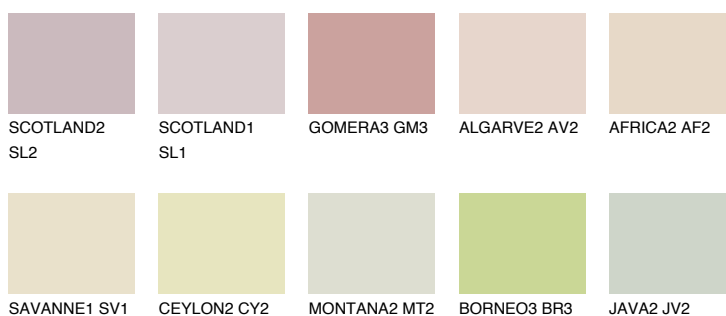


**BARBADOS1 BA1**72% **TSR** 70%**Ujemajoče se barve****BARVE PALETTE COLOURS OF NATURE****Barve palete Intense**

Za več informacij o zaključnih slojih in barvah obiščite

www.ceresit.si