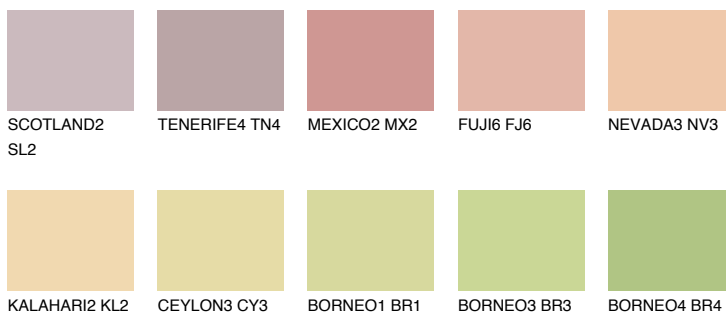

**BARBADOS2 BA2**61% **TSR** 65%**Ujemajoče se barve****BARVE PALETTE COLOURS OF NATURE****Barve palete Intense**

Za več informacij o zaključnih slojih in barvah obiščite

www.ceresit.si