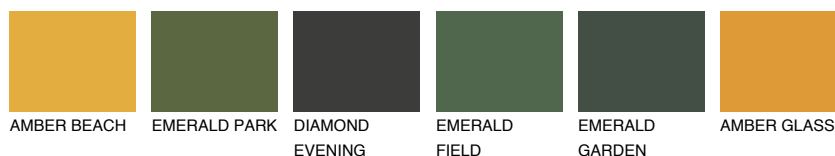

**BARBADOS2 BA2**61% **TSR** 65%**Ujemajoče se barve****BARVE PALETTE COLOURS OF NATURE****Barve palete Intense**

Za več informacij o zaključnih slojih in barvah obiščite

www.ceresit.si