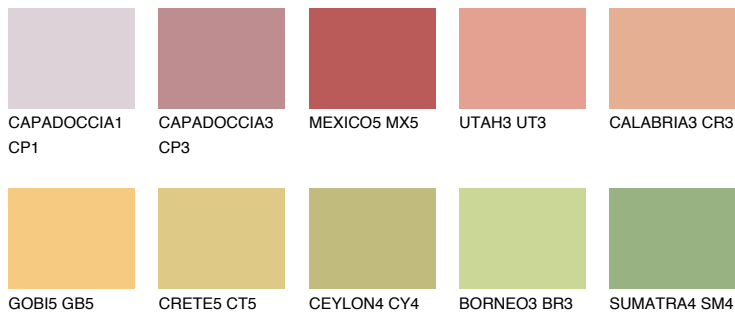

BARBADOS4 BA4

51% **TSR** 61%

Ujemajoče se barve

BARVE PALETTE COLOURS OF NATURE

Barve palete Intense

Za več informacij o zaključnih slojih in barvah obiščite

www.ceresit.si