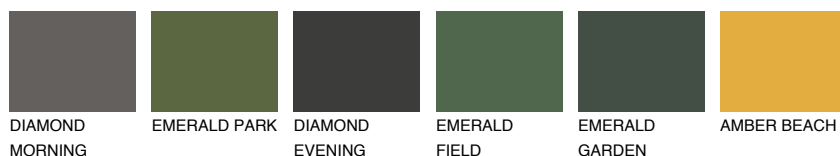

BARBADOS5 BA5

48% **TSR** 61%

Ujemajoče se barve

BARVE PALETTE COLOURS OF NATURE

Barve palete Intense

Za več informacij o zaključnih slojih in barvah obiščite

www.ceresit.si