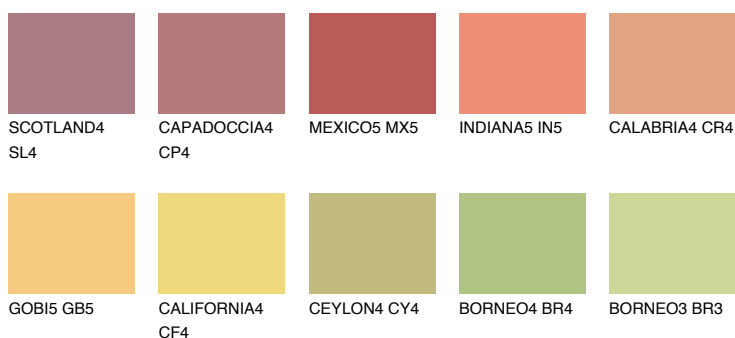

BARBADOS5 BA5

48% **TSR** 61%

Ujemajoče se barve

BARVE PALETTE COLOURS OF NATURE

Barve palete Intense

Za več informacij o zaključnih slojih in barvah obiščite

www.ceresit.si