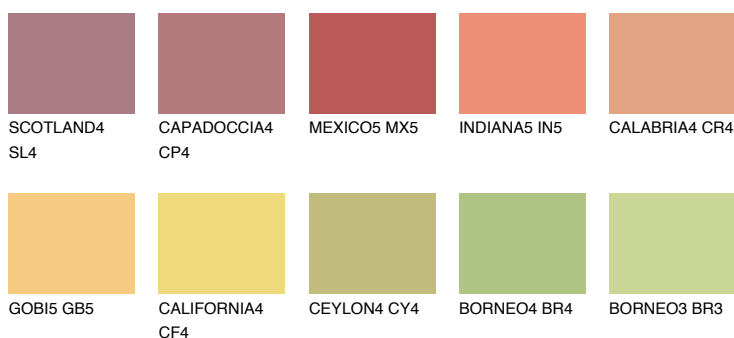

BARBADOS5 BA5

48% **TSR** 61%

Ujemajoče se barve

BARVE PALETTE COLOURS OF NATURE

Barve palete Intense

Za več informacij o zaključnih slojih in barvah obiščite

www.ceresit.si