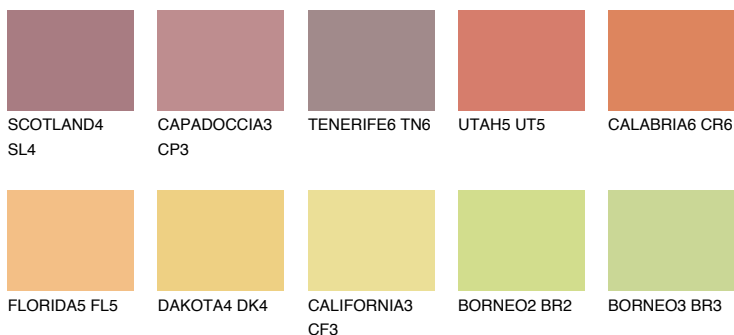

BARBADOS6 BA6

44% **TSR** 60%

Ujemajoče se barve

BARVE PALETTE COLOURS OF NATURE

Barve palete Intense

Za več informacij o zaključnih slojih in barvah obiščite

www.ceresit.si