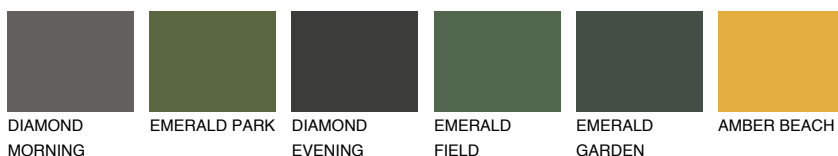

BARBADOS6 BA6

44% **TSR** 60%

Ujemajoče se barve

BARVE PALETTE COLOURS OF NATURE

Barve palete Intense

Za več informacij o zaključnih slojih in barvah obiščite

www.ceresit.si