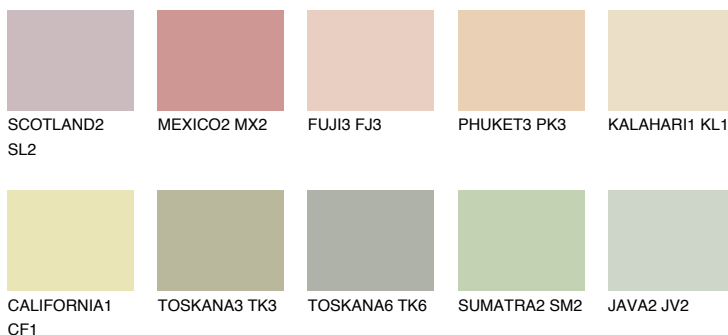

**FLORIDA1 FL1**74% **TSR** 69%**Ujemajoče se barve****BARVE PALETTE COLOURS OF NATURE****Barve palete Intense**

Za več informacij o zaključnih slojih in barvah obiščite

[www.ceresit.si](http://www.ceresit.si)