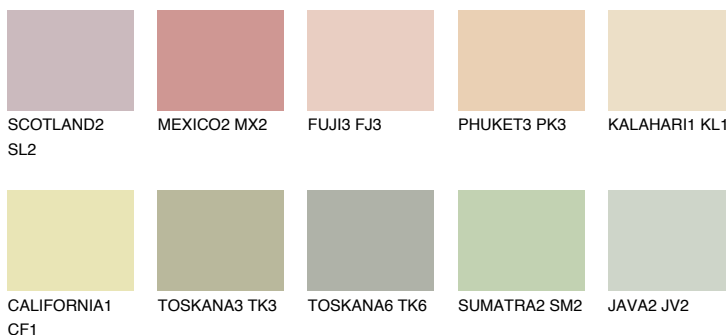

FLORIDA1 FL1

74% **TSR** 69%

Ujemajoče se barve

BARVE PALETTE COLOURS OF NATURE

Barve palete Intense

Za več informacij o zaključnih slojih in barvah obiščite

www.ceresit.si