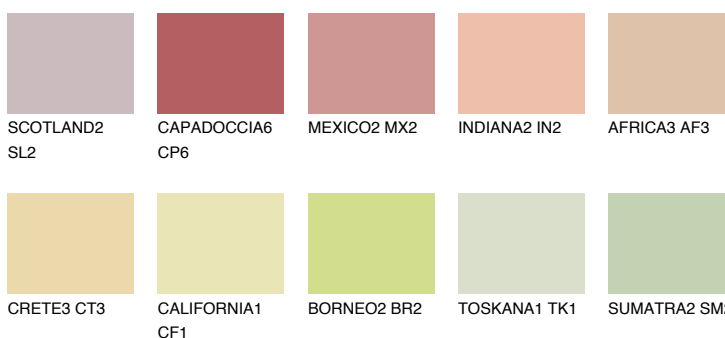

## FLORIDA3 FL3

65% **TSR** 66%

## Ujemajoče se barve

### BARVE PALETTE COLOURS OF NATURE

### Barve palete Intense

Za več informacij o zaključnih slojih in barvah obiščite

[www.ceresit.si](http://www.ceresit.si)