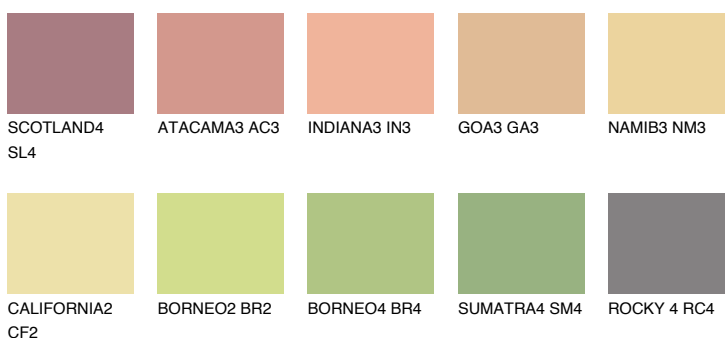

**FLORIDA4 FL4**62% **TSR** 62%**Ujemajoče se barve****BARVE PALETTE COLOURS OF NATURE****Barve palete Intense**

Za več informacij o zaključnih slojih in barvah obiščite

www.ceresit.si