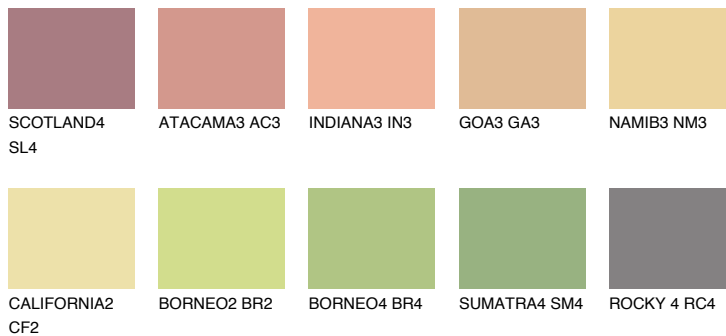

**FLORIDA4 FL4**62% **TSR** 62%**Ujemajoče se barve****BARVE PALETTE COLOURS OF NATURE****Barve palete Intense**

Za več informacij o zaključnih slojih in barvah obiščite

www.ceresit.si