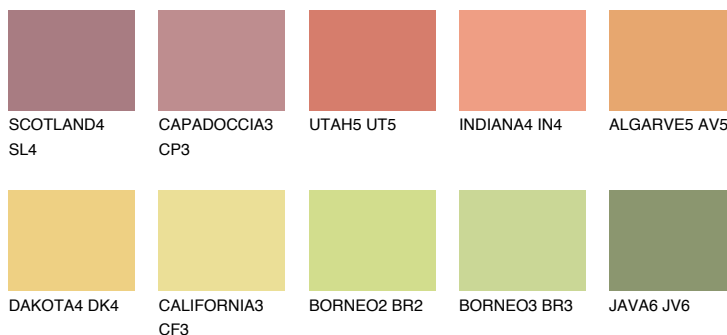

**FLORIDA5 FL5**58% **TSR** 61%**Ujemajoče se barve****BARVE PALETTE COLOURS OF NATURE****Barve palete Intense**

Za več informacij o zaključnih slojih in barvah obiščite

[www.ceresit.si](http://www.ceresit.si)