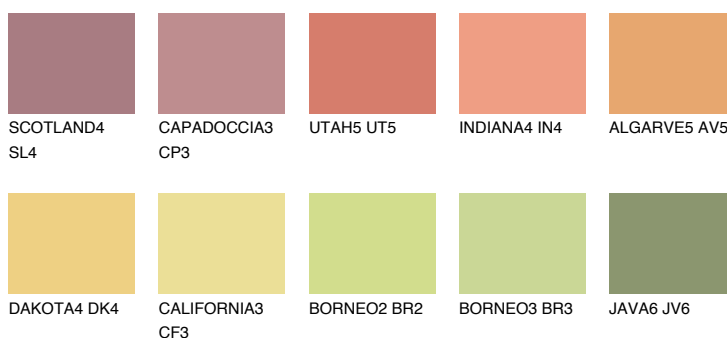

**FLORIDA5 FL5**58% **TSR** 61%**Ujemajoče se barve****BARVE PALETTE COLOURS OF NATURE****Barve palete Intense**

Za več informacij o zaključnih slojih in barvah obiščite

www.ceresit.si