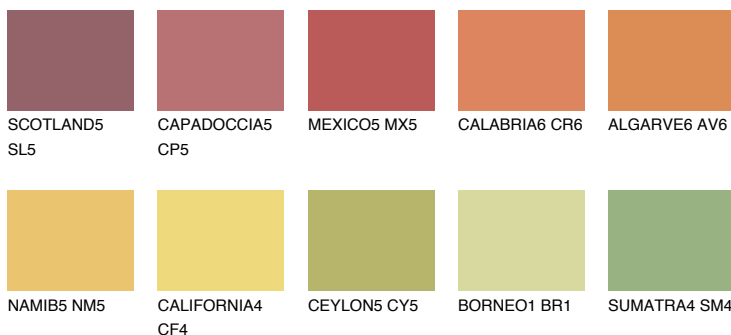

**FLORIDA6 FL6**☀ 48% **TSR 58%****Ujemajoče se barve****BARVE PALETTE COLOURS OF NATURE****Barve palete Intense**

Za več informacij o zaključnih slojih in barvah obiščite

www.ceresit.si

Predstavljene barve se nanašajo na zaključne sloje in barve, ki jih ponuja Ceresit. Zaradi uporabe digitalnih tehnik se predstavljene barve morda ne ujemajo v celoti z dejanskimi barvami, zato jih ni mogoče šteti za zanesljivo barvno predstavitev. Priporočamo, da preverite pristne vzorce barv.