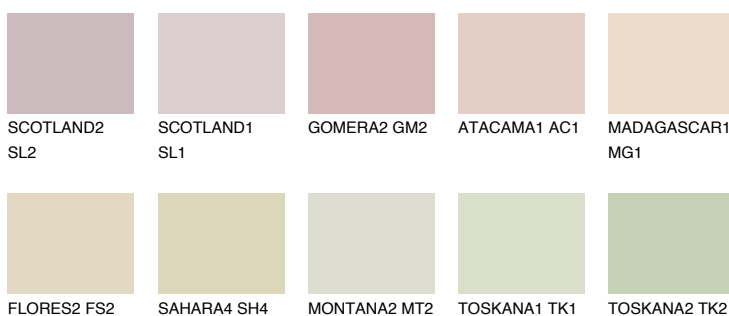

**GOA1 GA1**67% **TSR** 64%

## Ujemajoče se barve

### BARVE PALETTE COLOURS OF NATURE

### Barve palete Intense

Za več informacij o zaključnih slojih in barvah obiščite

[www.ceresit.si](http://www.ceresit.si)