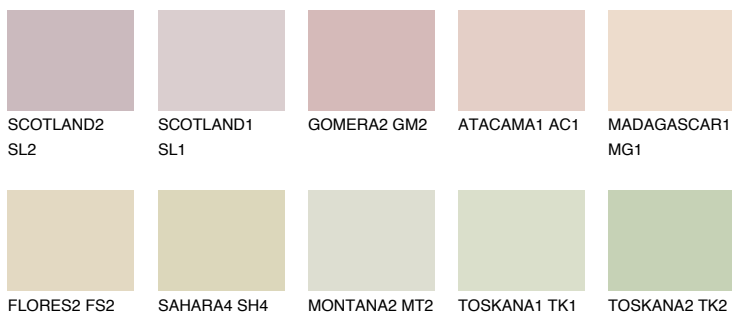

GOA1 GA1

67% **TSR** 64%

Ujemajoče se barve

BARVE PALETTE COLOURS OF NATURE

Barve palete Intense

Za več informacij o zaključnih slojih in barvah obiščite

www.ceresit.si