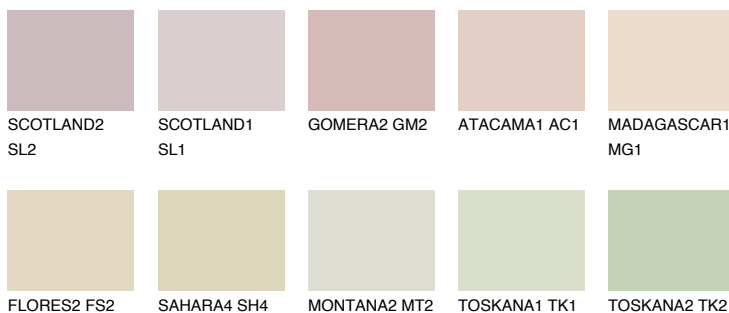


**GOA1 GA1**67% **TSR** 64%

Ujemajoče se barve

BARVE PALETTE COLOURS OF NATURE

Barve palete Intense

Za več informacij o zaključnih slojih in barvah obiščite

www.ceresit.si