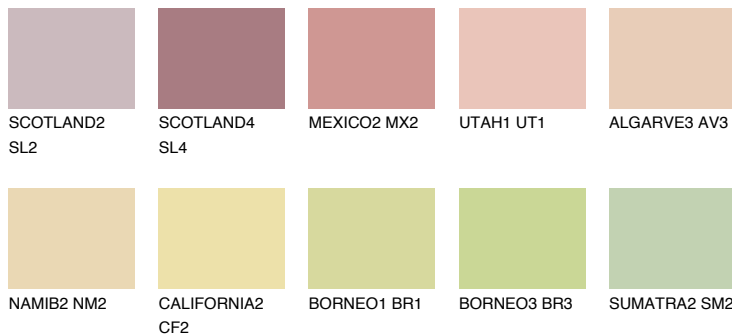


**GOA2 GA2**☀ 59% **TSR** 60%

Ujemajoče se barve

BARVE PALETTE COLOURS OF NATURE

Barve palete Intense

Za več informacij o zaključnih slojih in barvah obiščite

www.ceresit.si