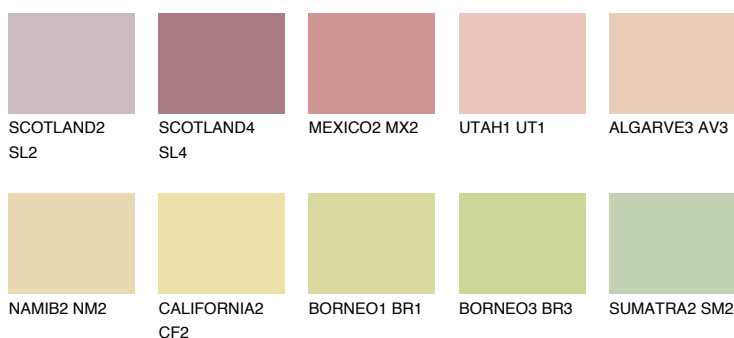

**GOA2 GA2**59% **TSR** 60%

Ujemajoče se barve

BARVE PALETTE COLOURS OF NATURE

Barve palete Intense

Za več informacij o zaključnih slojih in barvah obiščite

www.ceresit.si